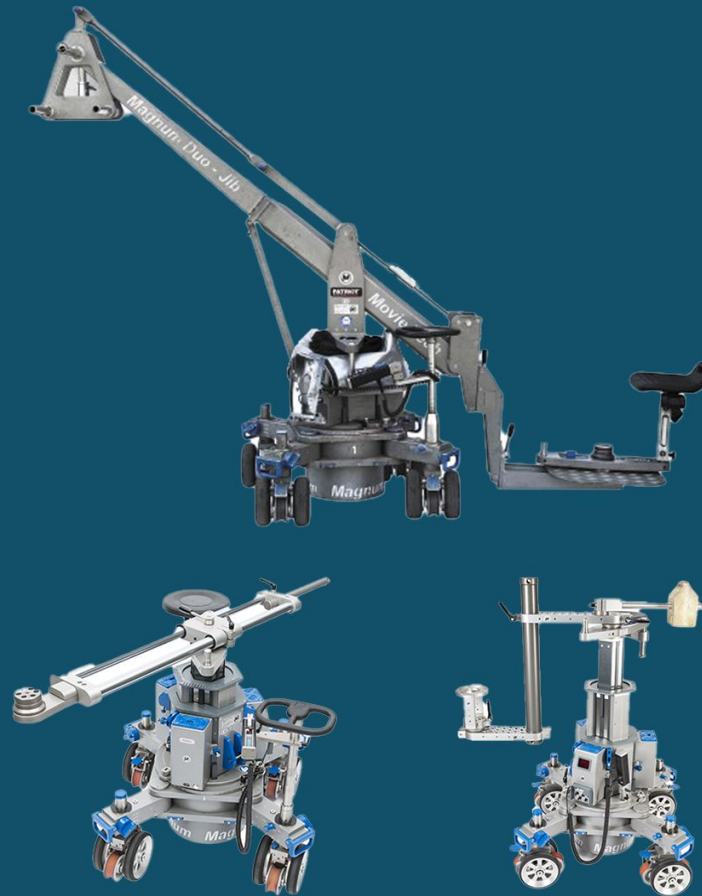

MovieTech

GRIP

Magnum Dolly

- Set A : Magnum (Duo Jib & U-Bangi)
Rp 3.500.000 / Day

- Set B : Magnum (Duo Jib / U-Bangi)
Rp 3.000.000 / Day

- Set C : Magnum Only
Rp 2.500.000 / Day