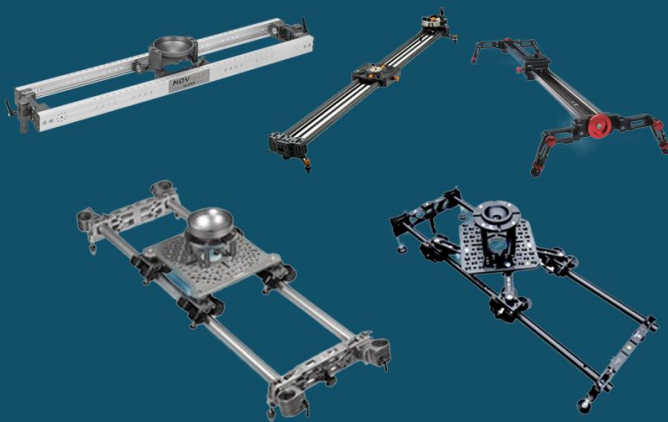

- Heden Carat remote focus
Rp 1.250.000 / Day

- Cmotion Compact One
Rp 1.250.000 / Day

- Tilta Nucleus-M (Two motor)
Rp 1.000.000 / Day

- Tilta Nucleus-M
Rp 850.000 / Day