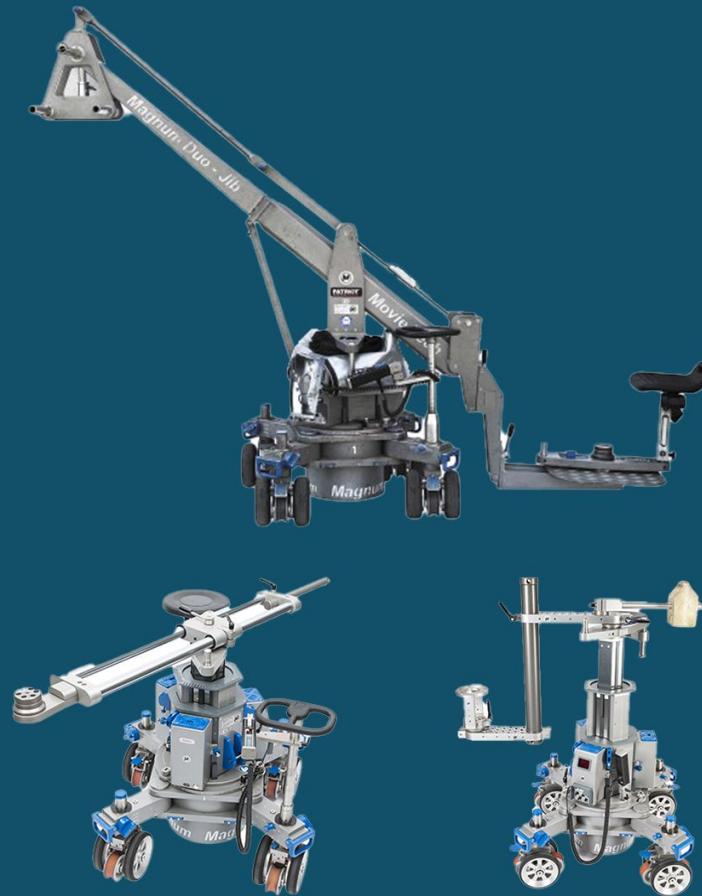

- Chewa Minijib
Rp 650.000 / Day
- Zhiyun Crane 3S PRO
Rp 600.000 / Day
- Tilta Advance For Ronin Rs2/Rs3
Rp 300.000 / Day

MovieTech

GRIP

Magnum Dolly

- Set A : Magnum (Duo Jib & U-Bangi)
Rp 3.500.000 / Day
- Set B : Magnum (Duo Jib / U-Bangi)
Rp 3.000.000 / Day
- Set C : Magnum Only
Rp 2.500.000 / Day