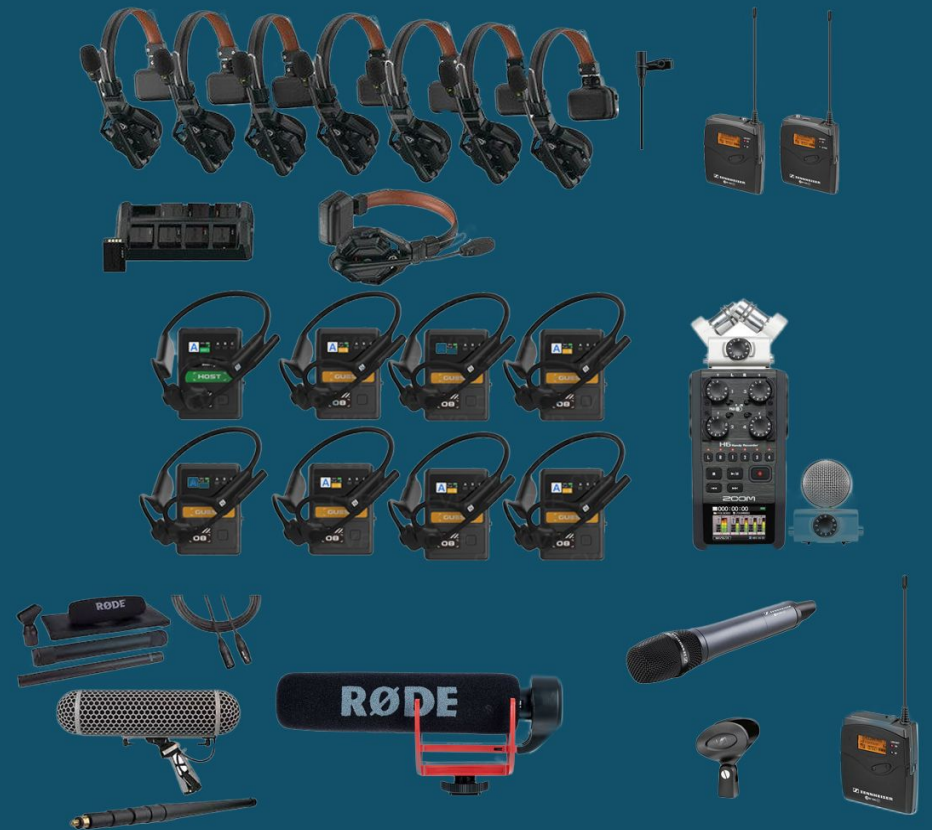

- Hollyland Solidcom C1 Pro 8s
Rp 900.000 / Day

- Zoom H6n
Rp 150.000 / Day

- Zoom H4N - 1 set
Rp 100.000 / Day

Boom Mic Rode NTG3B
Rp 150.000 / Day

- Sennheiser Clip On ew 112 P G3 Omni Lavalier Microphone
Rp 125.000 / Day

- Sennheiser Clip On ew 112 P G4-E Camera Lavalier ME 2 Set
Rp 175.000 / Day

- Mic Wireless sennheiser - Sennheiser EW 135-p G3 (Handheld Wireless)
Rp 150.000 / Day

- mic Azden smx-20
Rp 50.000 / Day

- Rode VIDEOMIC GO
Rp 50.000 / Day