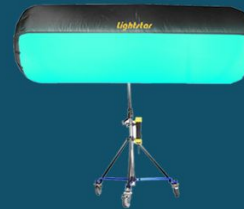

- Lightstar AIRLITE Tube RGB (1000W)
Rp 1.250.000 / Day