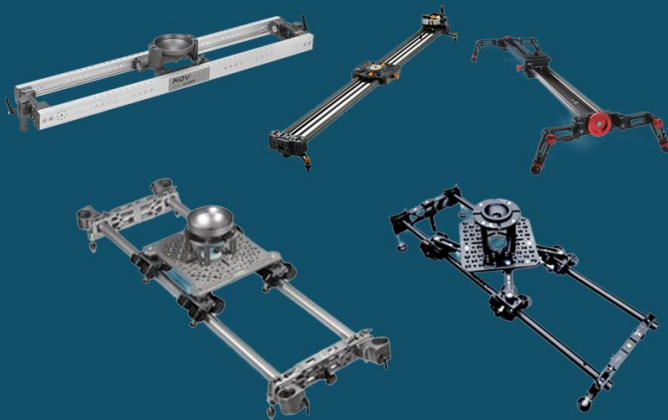

- Heden Carat remote focus
Rp 1.250.000 / Day

- Cmotion Compact One
Rp 1.250.000 / Day

- Tilta Nucleus-M (Two motor)
Rp 1.000.000 / Day

- Tilta Nucleus-M
Rp 850.000 / Day